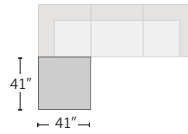

**DONOVAN SECTIONAL ARMLESS**

898513-889

SO: 898513  
41w x 41d x 39h

**DONOVAN SECTIONAL OTTOMAN**

898514-889

SO: 898514  
41w x 41d x 21h

**DONOVAN SECTIONAL**

898541-889

SO: 898511  
123w x 82d x 39h