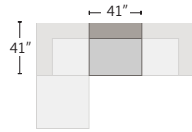

**DONOVAN SECTIONAL ARMLESS**

898513-889

SO: 898513  
41w x 41d x 39h

**DONOVAN SECTIONAL OTTOMAN**

898514-889

SO: 898514  
41w x 41d x 21h

**DONOVAN SECTIONAL**

898541-889