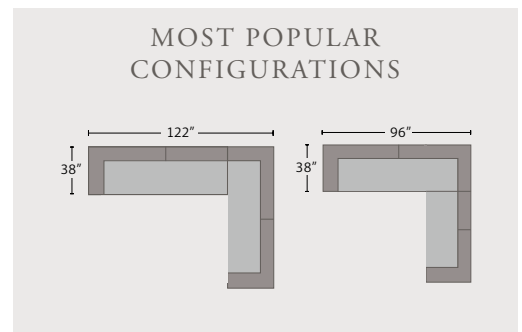

# Jude Sectional

**JUDE SECTIONAL**

U045510

Seat depth: 22.5" / Seat height: 25.5" / Arm height: 19.5"

**JUDE CORNER SOFA**

**LAF:** U045510LS

**RAF:** U045510RS

96w x 38d x 34h

**JUDE ONE ARM SOFA**

**LAF:** U045511LS

**RAF:** U045511RS

86w x 38d x 34h

**JUDE ONE ARM LOVESEAT**

**LAF:** U045510LL

**RAF:** U045510RL

62w x 38d x 34h

**ALSO AVAILABLE:**

**JUDE ARMLESS CHAIR**

U045510XC

37w x 39d x 34h

**JUDE BUMPER CHAISE**

**LAF:** U045510LCH

**RAF:** U045510RCH

27w x 20d x 16h

## ADDITIONAL INFO

**DIMENSIONS**

Seat Depth 22.5"

Arm Height 25.5"

Seat Height 19.5"

Diagonal Seat Depth 27"

**CUSHION STYLE OPTIONS**

• Down Blend