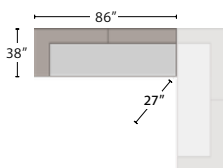

# Jude Sectional

**JUDE SECTIONAL**

U045510

Seat depth: 22.5" / Seat height: 25.5" / Arm height: 19.5"

**JUDE CORNER SOFA**

**LAF:** U045510LS

**RAF:** U045510RS

96w x 38d x 34h

**JUDE ONE ARM SOFA**

**LAF:** U045511LS

**RAF:** U045511RS

86w x 38d x 34h

**JUDE ONE ARM LOVESEAT**

**LAF:** U045510LL

**RAF:** U045510RL

62w x 38d x 34h

**JUDE OTTOMAN**

U045504

27w x 20d x 16h

## ADDITIONAL INFO

**DIMENSIONS**

Seat Depth 22.5"

Arm Height 25.5"

Seat Height 19.5"

Diagonal Seat Depth 27"

**CUSHION STYLE OPTIONS**

• Down Blend