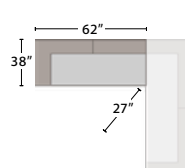

# Jude Sectional

**JUDE SECTIONAL**

U045510

Seat depth: 22.5" / Seat height: 25.5" / Arm height: 19.5"

**JUDE CORNER SOFA**

**LAF:** U045510LS

**RAF:** U045510RS

96w x 38d x 34h

**JUDE ONE ARM SOFA**

**LAF:** U045511LS

**RAF:** U045511RS

86w x 38d x 34h

**JUDE ONE ARM LOVESEAT**

**LAF:** U045510LL

**RAF:** U045510RL

62w x 38d x 34h

**ALSO AVAILABLE:**

**JUDE ARMLESS CHAIR**

U045510XC

37w x 39d x 34h

**JUDE BUMPER CHAISE**

**LAF:** U045510LCH

**RAF:** U045510RCH

27w x 20d x 16h

## ADDITIONAL INFO

**DIMENSIONS**

Seat Depth 22.5"

Arm Height 25.5"

Seat Height 19.5"

Diagonal Seat Depth 27"

**CUSHION STYLE OPTIONS**

• Down Blend