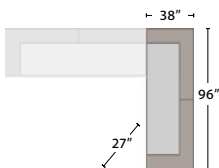

# Jude Sectional

**JUDE SECTIONAL**

U045510

Seat depth: 22.5" / Seat height: 25.5" / Arm height: 19.5"

**JUDE CORNER SOFA**

**LAF:** U045510LS

**RAF:** U045510RS

96w x 38d x 34h

**JUDE ONE ARM SOFA**

**LAF:** U045511LS

**RAF:** U045511RS

86w x 38d x 34h

**JUDE ONE ARM LOVESEAT**

**LAF:** U045510LL

**RAF:** U045510RL

62w x 38d x 34h

**JUDE OTTOMAN**

U045504

27w x 20d x 16h

## ADDITIONAL INFO

**DIMENSIONS**

Seat Depth 22.5"

Arm Height 25.5"

Seat Height 19.5"

Diagonal Seat Depth 27"

**CUSHION STYLE OPTIONS**

• Down Blend