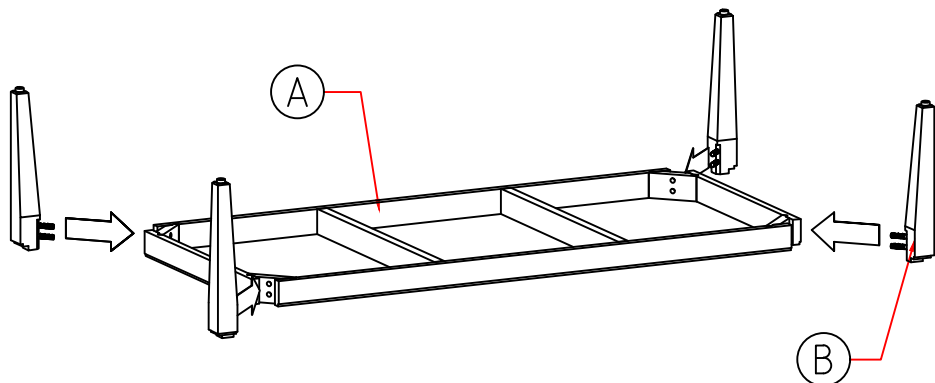

14303 - OUTDOOR CONCRETE TOP RECT. COCKTAIL TABLE

PART LIST:

A. TOP TABLE FRAME 1 PCE

B. LEGS 4 PCS

C. TOP TABLE STONE 1 PCE

HARDWARE :

D. FLAT WASHER 8 PCS

E. SPRING WASHER 8 PCS

F. NUT 8 PCS

G. WRENCH 1 PCE

1

2

3

4