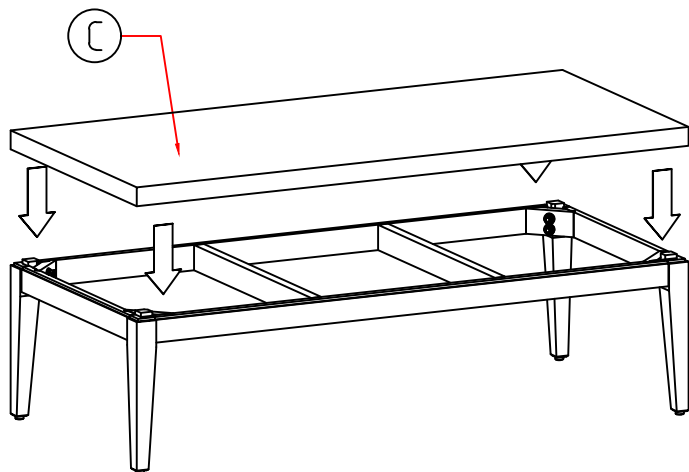

14303 - OUTDOOR CONCRETE TOP RECT. COCKTAIL TABLE

PART LIST:

A. TOP TABLE FRAME 1 PCE

B. LEGS 4 PCS

C. TOP TABLE STONE 1 PCE

HARDWARE :

D. FLAT WASHER 8 PCS

E. SPRING WASHER 8 PCS

F. NUT 8 PCS

G. WRENCH 1 PCE

1

2

3

4