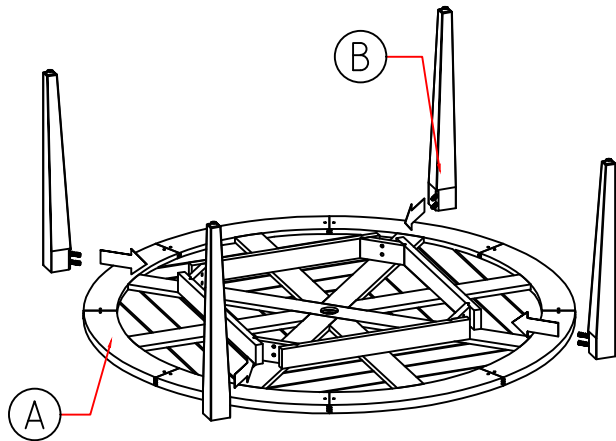

## PART LIST:

A. TOP TABLE FRAME 1PCE

B. LEGS 4 PCS

## HARDWARE :

C. FLAT WASHER 8 PCS

D. SPRING WASHER 8 PCS

E. NUT 8 PCS

F. WRENCH 1PCE

G. WOODEN PLUG 1PCE

H. WOODEN REDUCER 1PCE

1