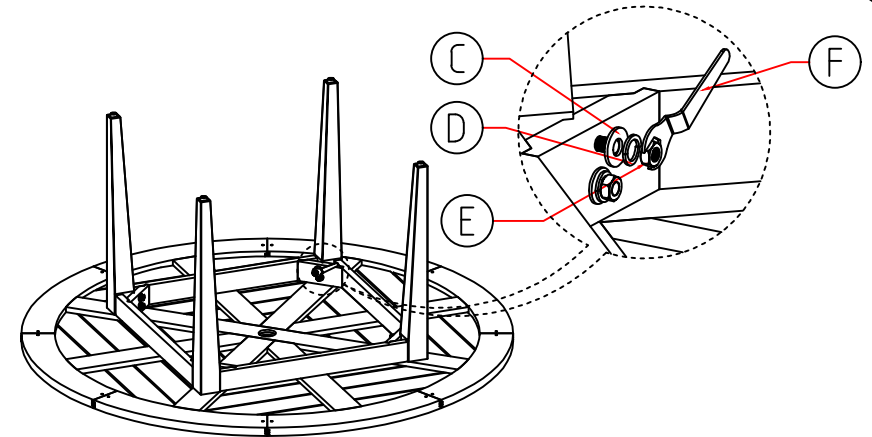

15034A - TEAK ROUND DINING TABLE 64 INCH

PART LIST:

A. TOP TABLE FRAME 1PCE

B. LEGS 4 PCS

HARDWARE :

C. FLAT WASHER 8 PCS

D. SPRING WASHER 8 PCS

E. NUT 8 PCS

F. WRENCH 1PCE

G. WOODEN PLUG 1PCE

H. WOODEN REDUCER 1PCE

1

2

3

4